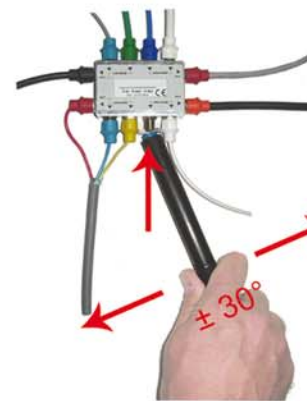

### SPC CABLE CUTTER / SPELACAVI

PRESS BLADES & PULL DOWN CABLE  
PREMERE E TIRARE IN GIÙ IL CAVO

RESULT

PRESS BLADES & ROTATE ± 90°  
CUTTER AND CABLE  
PREMERE E RUOTARE ± 90°  
IL CAVO E SPC

RESULT

OUTER DIELECTRIC SIDE-CUT  
TAGLIO DELLA GUAINA ESTERNA

INNER DIELECTRIC CUT  
TAGLIO DEL DIELECTRICO

### PiCaP PLIERS / PINZA

YES

INSERTION  
INSERIMENTO

EXTRACTION  
ESTRAZIONE

### Pu-PuCaP INSERTER & EXTRACTOR INSERITORE & ESTRATTORE

PUSH UP & SWING  
OSCILLARE SPINGENDO VERSO L'ALTO

PULL DOWN & SWING  
OSCILLARE TIRANDO VERSO IL BASSO

P.S. TWO SPANNERS 10 AND 13 mm IN THE HANDLE / DUE CHIAVI TUBOLARI DA 10 E 13 mm NEL MANICO