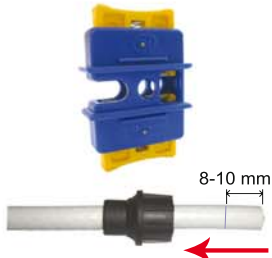

### SPC CABLE CUTTER / SPELACAVI

PRESS BLADES & PULL DOWN CABLE  
PREMERE E TIRARE IN GIÙ IL CAVO

RESULT

PRESS BLADES & ROTATE ± 90°  
CUTTER AND CABLE  
PREMERE E RUOTARE ± 90°  
IL CAVO E SPC

RESULT

OUTER DIELECTRIC SIDE-CUT  
TAGLIO DELLA GUAINA ESTERNA

INNER DIELECTRIC CUT  
TAGLIO DEL DIELECTRICO

### Pu-PuCaP INSERTER & EXTRACTOR INSERITORE & ESTRATTORE

PUSH UP & SWING  
OSCILLARE SPINGENDO VERSO L'ALTO

PULL DOWN & SWING  
OSCILLARE TIRANDO VERSO IL BASSO

P.S. TWO SPANNERS 10 AND 13 mm IN THE HANDLE / DUE CHIAVI TUBOLARI DA 10 E 13 mm NEL MANICO