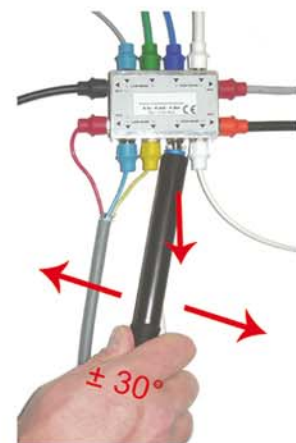

INNER DIELECTRIC CUT  
TAGLIO DEL DIELECTRICO

### PiCaP PLIERS / PINZA

YES

INSERTION  
INSERIMENTO

EXTRACTION  
ESTRAZIONE

### Pu-PuCaP INSERTER & EXTRACTOR INSERITORE & ESTRATTORE

PUSH UP & SWING  
OSCILLARE SPINGENDO VERSO L'ALTO

PULL DOWN & SWING  
OSCILLARE TIRANDO VERSO IL BASSO

P.S. TWO SPANNERS 10 AND 13 mm IN THE HANDLE / DUE CHIAVI TUBOLARI DA 10 E 13 mm NEL MANICO