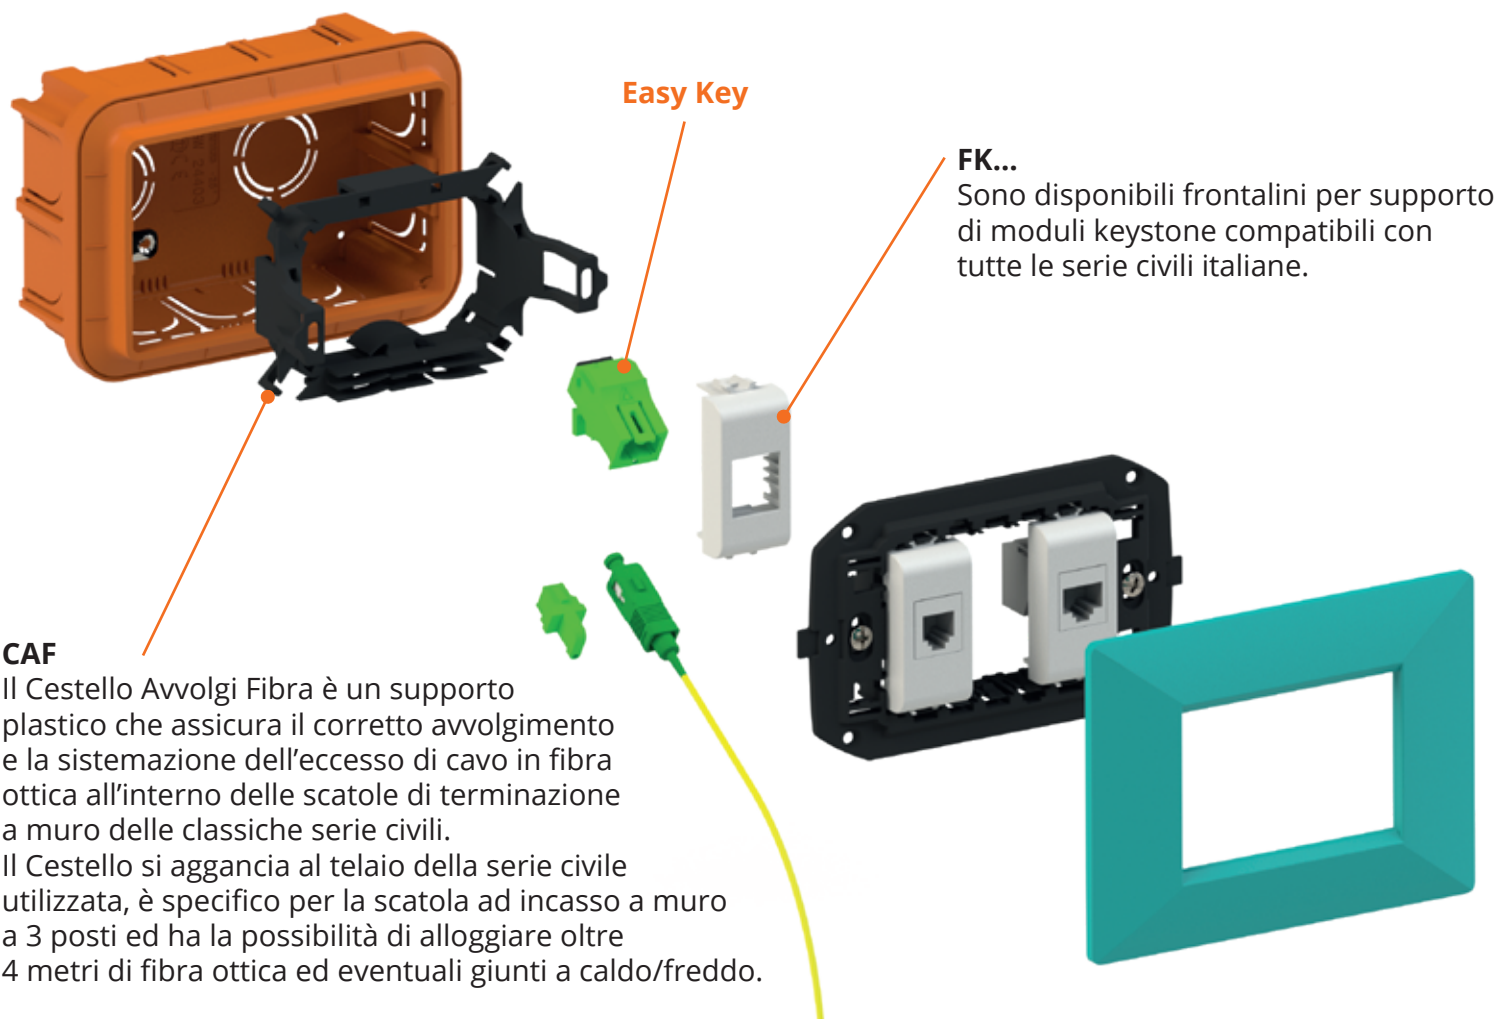

CAF

Il Cestello Avvolgi Fibra è un supporto plastico che assicura il corretto avvolgimento e la sistemazione dell'eccesso di cavo in fibra ottica all'interno delle scatole di terminazione a muro delle classiche serie civili.

Il Cestello si aggancia al telaio della serie civile utilizzata, è specifico per la scatola ad incasso a muro a 3 posti ed ha la possibilità di alloggiare oltre 4 metri di fibra ottica ed eventuali giunti a caldo/freddo.

FK...

Sono disponibili frontalini per supporto di moduli keystone compatibili con tutte le serie civili italiane.

Telecom & Security Srl

Viale Stefano Tinozzi, 3 - 65024 Manoppello Scalo (PE) - Italy
Tel. +39 085 8569020 - www.telecomsecurity.it - info@telecomsecurity.it