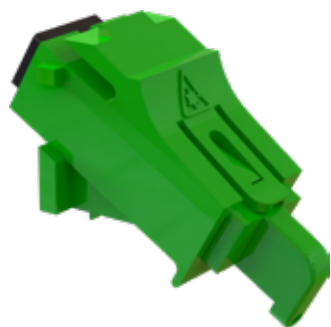

Easy Key

L'innovativa presa keystone FTTH con funzione di blocco di sicurezza per montaggio su serie civili

Con la diffusione della fibra ottica installata direttamente a casa dell'utente diventa importante avere un sistema di presa ottica facilmente montabile su qualsiasi frontalino delle comuni serie civili.

Easy Key

La presa Easy Key è un adattatore femmina-femmina SC/APC in configurazione angolata e per montaggio su supporto keystone, dotato dell'innovativo sistema Easy Lock di blocco di sicurezza del connettore.

La presa Easy Key è angolata per più ragioni: all'interno della scatola a muro, lato impianto, l'angolazione di 40° permette di avere più spazio a disposizione per poter curvare la fibra ottica con maggiore raggio di curvatura, evitando in tal modo di portare la fibra oltre i limiti di curvatura minima ammessi; l'angolazione di uscita della fibra verso il basso dal lato utente permette di evitare possibili danni alla fibra ottica stessa per urti involontari o per accostamento di mobilio.

La presa Easy Key è anche dotata lato utente dell'innovativo sistema Easy Lock di protezione contro disconnessioni indiscriminate/tecnicamente non volute/giustificate del connettore maschio: l'adattatore ha infatti una linguetta elastica che impedisce l'estrazione del connettore, permettendola solo grazie all'uso di un attrezzo di leva. La presa è inoltre dotata di tappo anch'esso con funzione di blocco di sicurezza.