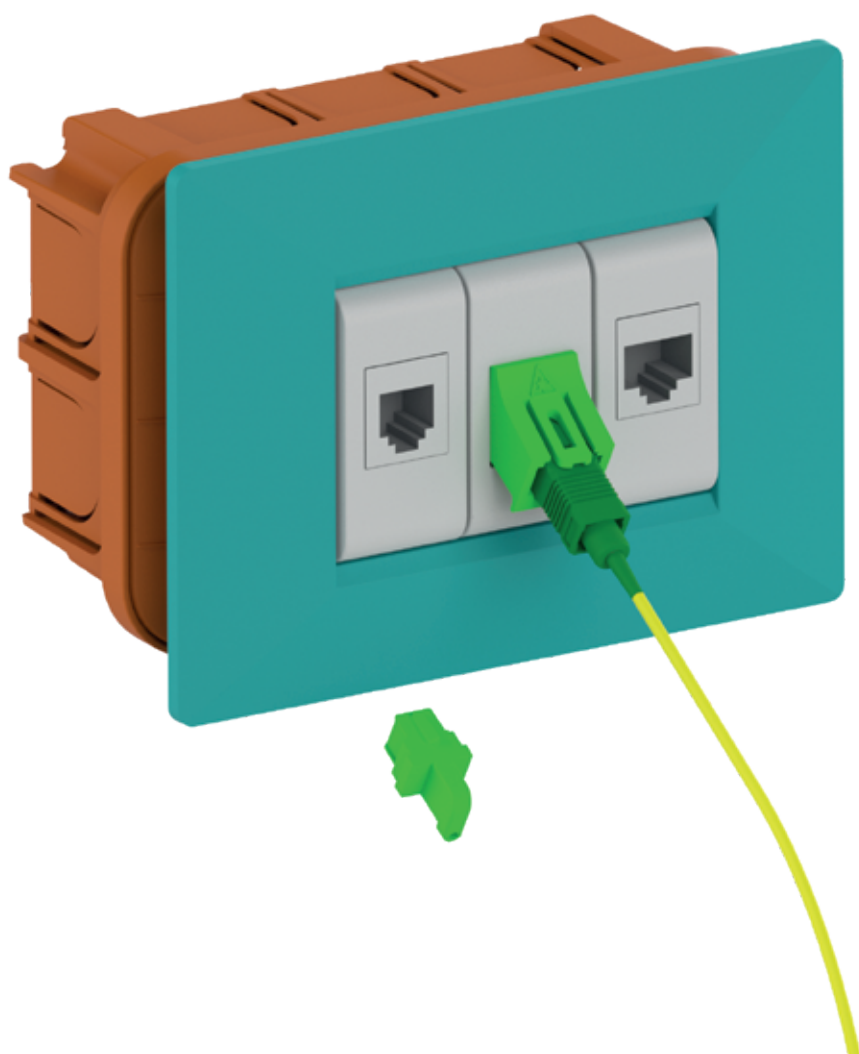

Easy Key

L'innovativa presa keystone FTTH con funzione di blocco di sicurezza per montaggio su serie civili

Con la diffusione della fibra ottica installata direttamente a casa dell'utente diventa importante avere un sistema di presa ottica facilmente montabile su qualsiasi frontalino delle comuni serie civili.

Easy Key

La presa Easy Key è un adattatore femmina-femmina SC/APC in configurazione angolata e per montaggio su supporto keystone, dotato dell'innovativo sistema Easy Lock di blocco di sicurezza del connettore.

La presa Easy Key è angolata per più ragioni: all'interno della scatola a muro, lato impianto, l'angolazione di 40° permette di avere più spazio a disposizione per poter curvare la fibra ottica con maggiore raggio di curvatura, evitando in tal modo di portare la fibra oltre i limiti di curvatura minima ammessi; l'angolazione di uscita della fibra verso il basso dal lato utente permette di evitare possibili danni alla fibra ottica stessa per urti involontari o per accostamento di mobilio.

La presa Easy Key è anche dotata lato utente dell'innovativo sistema Easy Lock di protezione contro disconnessioni indiscriminate/tecnicamente non volute/giustificate del connettore maschio: l'adattatore ha infatti una linguetta elastica che impedisce l'estrazione del connettore, permettendola solo grazie all'uso di un attrezzo di leva. La presa è inoltre dotata di tappo anch'esso con funzione di blocco di sicurezza.